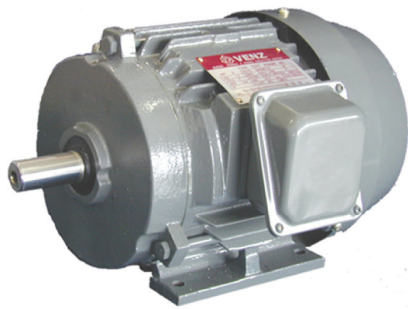

## INSTALLATION DIMENSIONS

FOOT MOUNTED TYPE (HORIZONTAL TYPE)

FOOT SERIES									
1/2	1	2	3	5.5	1/4	1/2	1	2	3
4P					6P				
71M	80M	90L	90L	112M	71M	80M	90L	100L	112M
112	125	140	160	190	112	125	140	160	190
35	40	40	40	40	35	40	40	40	40
125	160	175	198	220	125	160	175	198	220
164	185	204	225	243	164	185	204	225	243
220	237	270	270	522	220	237	270	270	522
120	128	140	140	158	120	128	140	140	140
90	100	125	140	140	90	100	125	56	168
120	124	140	168	168	120	124	149	168	70
45	50	56	56	70	45	50	56	56	180
71	80	90	100	112	71	80	90	100	112
10	11	11	13	12	10	11	11	13	12
152	171	190	213	274	152	171	190	213	274
240	237	320	320	405	240	267	320	360	405
8	10	10	12	12	8	10	10	12	12
18	18	18	23	23	18	18	18	23	23
14	19	24	24	28	14	19	24	24	28
30	40	50	50	60	30	40	50	50	60
22	30	40	40	50	22	30	40	40	50
5	6	8	8	8	5	6	8	8	8
16	21.5	27	31	31	16	21.5	27	31	31
12.3	16.5	25.3	33.2	50	12.3	16.5	25.3	33.2	50
F	F	F	F	F	F	F	F	F	F
Cont.	Cont.	Cont.	Cont.	Cont.	Cont.	Cont.	Cont.	Cont.	Cont.
1.25	1.98	3.44	4.98	8.36	0.85	1.45	2.14	3.86	5.46
1405	1400	1411	1428	1434	925	925	940	920	945
40°C	41°C	42°C	43°C	44°C	45°C	46°C	47°C	48°C	49°C