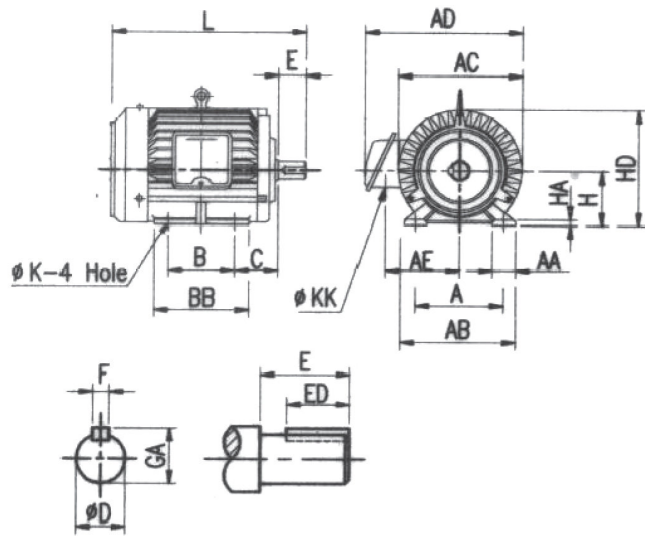

## INSTALLATION DIMENSIONS

FOOT MOUNTED TYPE (HORIZONTAL TYPE)

FOOT SERIES									
1/2	1	2	3	5.5	1/4	1/2	1	2	3
4P					6P				
71M	80M	90L	90L	112M	71M	80M	90L	100L	112M
112	125	140	160	190	112	125	140	160	190
35	40	40	40	40	35	40	40	40	40
125	160	175	198	220	125	160	175	198	220
164	185	204	225	243	164	185	204	225	243
220	237	270	270	522	220	237	270	270	522
120	128	140	140	158	120	128	140	140	140
90	100	125	140	140	90	100	125	56	168
120	124	140	168	168	120	124	149	168	70
45	50	56	56	70	45	50	56	56	180
71	80	90	100	112	71	80	90	100	112
10	11	11	13	12	10	11	11	13	12
152	171	190	213	274	152	171	190	213	274
240	237	320	320	405	240	267	320	360	405
8	10	10	12	12	8	10	10	12	12
18	18	18	23	23	18	18	18	23	23
14	19	24	24	28	14	19	24	24	28
30	40	50	50	60	30	40	50	50	60
22	30	40	40	50	22	30	40	40	50
5	6	8	8	8	5	6	8	8	8
16	21.5	27	31	31	16	21.5	27	31	31
12.3	16.5	25.3	33.2	50	12.3	16.5	25.3	33.2	50
F	F	F	F	F	F	F	F	F	F
Cont.	Cont.	Cont.	Cont.	Cont.	Cont.	Cont.	Cont.	Cont.	Cont.
1.25	1.98	3.44	4.98	8.36	0.85	1.45	2.14	3.86	5.46
1405	1400	1411	1428	1434	925	925	940	920	945
40°C	41°C	42°C	43°C	44°C	45°C	46°C	47°C	48°C	49°C